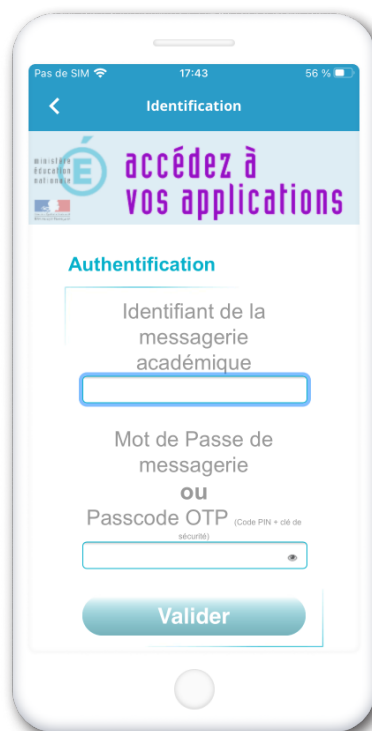

## Première connexion des enseignants

NEO Pocket, l'essentiel de NEO au bout des doigts !

Téléchargez l'application mobile NEO Pocket et retrouvez les services les plus essentiels de votre espace numérique.

*Scannez-moi !*

1

Téléchargez l'application et sélectionnez votre espace numérique dans la liste.

2

Sélectionnez votre profil, puis renseignez vos identifiants Arena.

3

Découvrez l'application et paramétrez vos notifications mobile dans Mon compte.

### Besoin d'aide ?

Rendez-vous sur l'appli Assistance dans la page Mes applis de l'ENT.