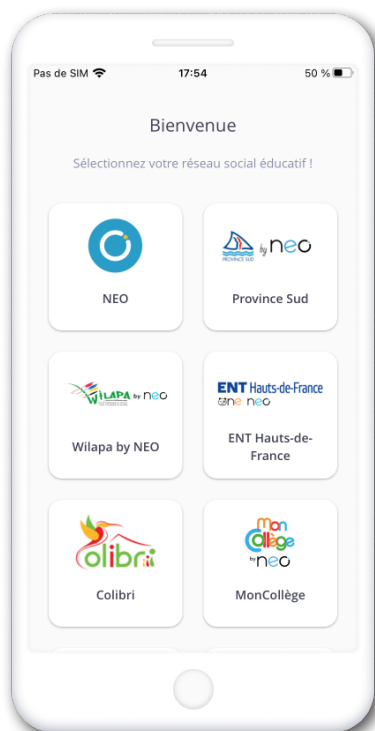

# Pocket neo

L'app mobile du réseau collaboratif des collèges et lycées

## Première connexion des enseignants

NEO Pocket, l'essentiel de NEO au bout des doigts !

Téléchargez l'application mobile NEO Pocket et retrouvez les services les plus essentiels de votre espace numérique.

*Scannez-moi !*

1

Téléchargez l'application et sélectionnez votre espace numérique dans la liste.

2

Sélectionnez votre profil, puis renseignez vos identifiants Arena.

3

Découvrez l'application et paramétrez vos notifications mobile dans Mon compte.